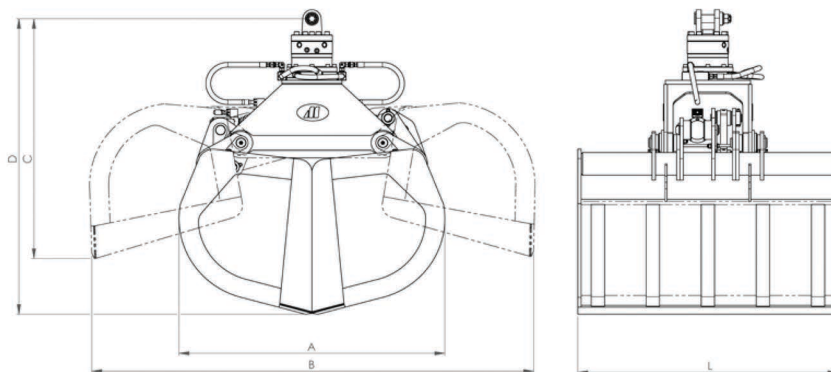

Model	BR2L-600	BR2L-700	BR2L-750	BR2L-800	BR2L-900
Masa operacyjna koparki [t]	11 - 16	11 - 16	12 - 16	14 - 16	14 - 16
Pojemność [dm3]	600	700	750	800	900
Masa (z rotatorem) [kg]	820	850	880	910	940
Max. ciśnienie robocze [bar]	300	300	300	300	300
Wymiary [mm]					
- A	1435	1435	1440	1435	1435
- B	2200	2200	2350	2200	2200
- C	1390	1390	1645	1390	1390
- D	1565	1565	1410	1565	1565
- L	950	1100	1000	1250	1400

PHP MARGO®

Osprzęt roboczy do maszyn budowlanych

www.margo-antczak.pl

margo@margo-antczak.pl

PHP MARGO® chwytaki przeładunkowe

Model	BR2H-1000	BR2H-1200	BR2H-1300	BR2H-1400	BR2H-1500	BR2H-1600	BR2H-1800
Masa operacyjna koparki [t]	16-26	18 - 26	18 - 26	18 - 26	20 - 26	20 - 26	24 - 28
Pojemność [dm3]	1000	1200	1300	1400	1500	1600	1800
Masa (z rotatorem) [kg]	1350	1450	1500	1550	1600	1650	1700
Max. ciśnienie robocze [bar]	350	350	350	350	350	350	350
Wymiary [mm]							
- A	1540	1540	1540	1540	1595	1595	1595
- B	2500	2500	2500	2500	2650	2650	2650
- C	1430	1430	1430	1430	1475	1475	1475
- D	1750	1750	1750	1750	1820	1820	1820
- L	1100	1340	1450	1560	1560	1660	1800

Model	BR-1600-1600	BR-1800-1600	BR-2000-1600	BR-2500-2000	BR-3000-1700
Masa operacyjna koparki [t]	26 - 32	28 - 35	30 - 46	35 - 50	35 - 60
Pojemność [dm3]	1600	1800	2000	2500	3000
Masa (z rotatorem) [kg]	1850	1950	2100	2300	2550
Max. ciśnienie robocze [bar]	350	350	350	350	350
Wymiary [mm]					
- A	1620	1675	1775	1775	2650
- B	2640	2735	2930	2930	3077
- C	1510	1530	1660	1660	1585
- D	1850	1910	2120	2120	2085
- L	1600	1600	1600	2000	1700