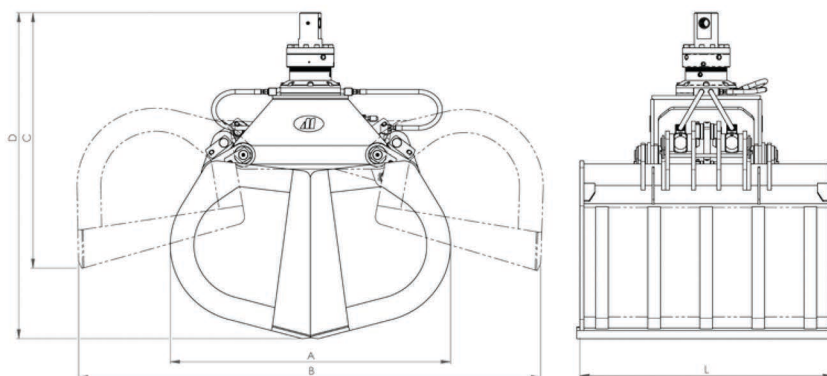

Model	BR2L-600	BR2L-700	BR2L-750	BR2L-800	BR2L-900
Masa operacyjna koparki [t]	11 - 16	11 - 16	12 - 16	14 - 16	14 - 16
Pojemność [dm3]	600	700	750	800	900
Masa (z rotatorem) [kg]	820	850	880	910	940
Max. ciśnienie robocze [bar]	300	300	300	300	300
Wymiary [mm]					
- A	1435	1435	1440	1435	1435
- B	2200	2200	2350	2200	2200
- C	1390	1390	1645	1390	1390
- D	1565	1565	1410	1565	1565
- L	950	1100	1000	1250	1400

PHP MARGO®

Osprzęt roboczy do maszyn budowlanych

www.margo-antczak.pl

margo@margo-antczak.pl

PHP MARGO® chwytaki przeładunkowe

Model	BR2H-1000	BR2H-1200	BR2H-1300	BR2H-1400	BR2H-1500	BR2H-1600	BR2H-1800
Masa operacyjna koparki [t]	16-26	18 - 26	18 - 26	18 - 26	20 - 26	20 - 26	24 - 28
Pojemność [dm3]	1000	1200	1300	1400	1500	1600	1800
Masa (z rotatorem) [kg]	1350	1450	1500	1550	1600	1650	1700
Max. ciśnienie robocze [bar]	350	350	350	350	350	350	350
Wymiary [mm]							
- A	1540	1540	1540	1540	1595	1595	1595
- B	2500	2500	2500	2500	2650	2650	2650
- C	1430	1430	1430	1430	1475	1475	1475
- D	1750	1750	1750	1750	1820	1820	1820
- L	1100	1340	1450	1560	1560	1660	1800

Model	BR-1600-1600	BR-1800-1600	BR-2000-1600	BR-2500-2000	BR-3000-1700
Masa operacyjna koparki [t]	26 - 32	28 - 35	30 - 46	35 - 50	35 - 60
Pojemność [dm3]	1600	1800	2000	2500	3000
Masa (z rotatorem) [kg]	1850	1950	2100	2300	2550
Max. ciśnienie robocze [bar]	350	350	350	350	350
Wymiary [mm]					
- A	1620	1675	1775	1775	2650
- B	2640	2735	2930	2930	3077
- C	1510	1530	1660	1660	1585
- D	1850	1910	2120	2120	2085
- L	1600	1600	1600	2000	1700