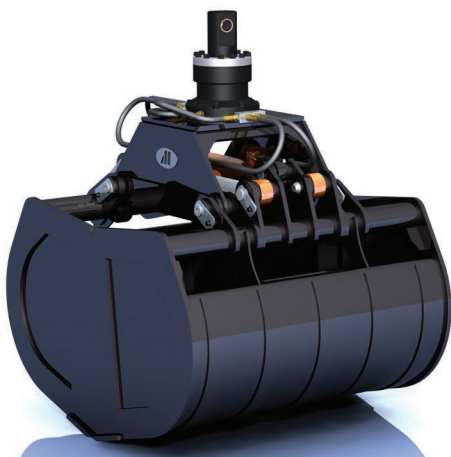

PHP MARGO®

Osprzęt roboczy do maszyn budowlanych

www.margo-antczak.pl

margo@margo-antczak.pl

PHP MARGO® chwytaki przeładunkowe

Chwytaki przeładunkowe do koparek hydraulicznych

- chwytaki przeładunkowe do koparek o masie operacyjnej od 10 do 60 ton
- wyprodukowane ze stali o wysokiej wytrzymałości
- wyposażone w rotatory hydrauliczne 360° lub mechaniczne obrotniki 270°
- łożyskowa ślizgowa ze stali 42CrMo4
- uszczelnienia przeciwpływowe łożysk dla większej żywotności

Model	BR2L-600	BR2L-700	BR2L-750	BR2L-800	BR2L-900
Masa operacyjna koparki [t]	11 - 16	11 - 16	12 - 16	14 - 16	14 - 16
Pojemność [dm3]	600	700	750	800	900
Masa (z rotatorem) [kg]	820	850	880	910	940
Max. ciśnienie robocze [bar]	300	300	300	300	300
Wymiary [mm]					
- A	1435	1435	1440	1435	1435
- B	2200	2200	2350	2200	2200
- C	1390	1390	1645	1390	1390
- D	1565	1565	1410	1565	1565
- L	950	1100	1000	1250	1400

PHP MARGO®

Osprzęt roboczy do maszyn budowlanych

www.margo-antczak.pl

margo@margo-antczak.pl

PHP MARGO® chwytaki przeładunkowe

Model	BR2H-1000	BR2H-1200	BR2H-1300	BR2H-1400	BR2H-1500	BR2H-1600	BR2H-1800
Masa operacyjna koparki [t]	16-26	18 - 26	18 - 26	18 - 26	20 - 26	20 - 26	24 - 28
Pojemność [dm3]	1000	1200	1300	1400	1500	1600	1800
Masa (z rotatorem) [kg]	1350	1450	1500	1550	1600	1650	1700
Max. ciśnienie robocze [bar]	350	350	350	350	350	350	350
Wymiary [mm]							
- A	1540	1540	1540	1540	1595	1595	1595
- B	2500	2500	2500	2500	2650	2650	2650
- C	1430	1430	1430	1430	1475	1475	1475
- D	1750	1750	1750	1750	1820	1820	1820
- L	1100	1340	1450	1560	1560	1660	1800

Model	BR-1600-1600	BR-1800-1600	BR-2000-1600	BR-2500-2000	BR-3000-1700
Masa operacyjna koparki [t]	26 - 32	28 - 35	30 - 46	35 - 50	35 - 60
Pojemność [dm3]	1600	1800	2000	2500	3000
Masa (z rotatorem) [kg]	1850	1950	2100	2300	2550
Max. ciśnienie robocze [bar]	350	350	350	350	350
Wymiary [mm]					
- A	1620	1675	1775	1775	2650
- B	2640	2735	2930	2930	3077
- C	1510	1530	1660	1660	1585
- D	1850	1910	2120	2120	2085
- L	1600	1600	1600	2000	1700