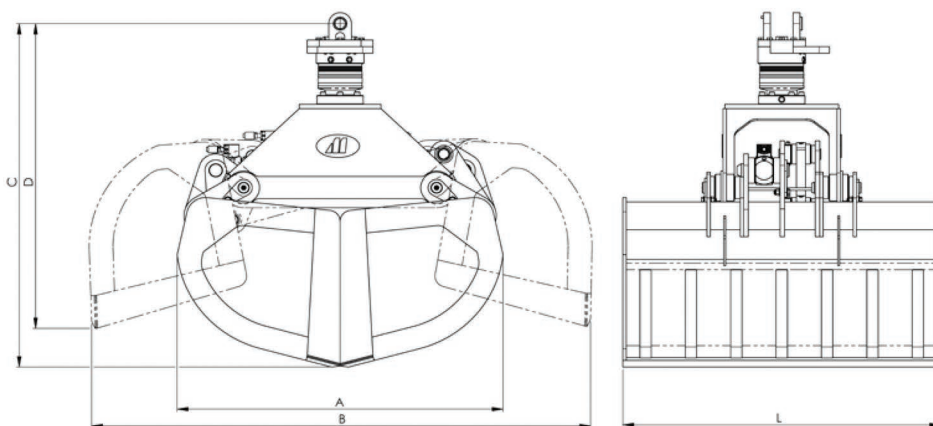

PHP MARGO®

Osprzęt roboczy do maszyn budowlanych

www.margo-antczak.pl

margo@margo-antczak.pl

PHP MARGO® chwytaki przeładunkowe

Chwytaki przeładunkowe do koparek hydraulicznych

- chwytaki przeładunkowe do koparek o masie operacyjnej od 10 do 60 ton
- wyprodukowane ze stali o wysokiej wytrzymałości
- wyposażone w rotatory hydrauliczne 360° lub mechaniczne obrotniki 270°
- łożyskowa ślizgowa ze stali 42CrMo4
- uszczelnienia przeciwpływowe łożysk dla większej żywotności

Model	BR2L-600	BR2L-700	BR2L-750	BR2L-800	BR2L-900
Masa operacyjna koparki [t]	11 - 16	11 - 16	12 - 16	14 - 16	14 - 16
Pojemność [dm3]	600	700	750	800	900
Masa (z rotatorem) [kg]	820	850	880	910	940
Max. ciśnienie robocze [bar]	300	300	300	300	300
Wymiary [mm]					
- A	1435	1435	1440	1435	1435
- B	2200	2200	2350	2200	2200
- C	1390	1390	1645	1390	1390
- D	1565	1565	1410	1565	1565
- L	950	1100	1000	1250	1400

PHP MARGO®

Osprzęt roboczy do maszyn budowlanych

www.margo-antczak.pl

margo@margo-antczak.pl

PHP MARGO® chwytaki przeładunkowe

Model	BR2H-1000	BR2H-1200	BR2H-1300	BR2H-1400	BR2H-1500	BR2H-1600	BR2H-1800
Masa operacyjna koparki [t]	16-26	18 - 26	18 - 26	18 - 26	20 - 26	20 - 26	24 - 28
Pojemność [dm3]	1000	1200	1300	1400	1500	1600	1800
Masa (z rotatorem) [kg]	1350	1450	1500	1550	1600	1650	1700
Max. ciśnienie robocze [bar]	350	350	350	350	350	350	350
Wymiary [mm]							
- A	1540	1540	1540	1540	1595	1595	1595
- B	2500	2500	2500	2500	2650	2650	2650
- C	1430	1430	1430	1430	1475	1475	1475
- D	1750	1750	1750	1750	1820	1820	1820
- L	1100	1340	1450	1560	1560	1660	1800

Model	BR-1600-1600	BR-1800-1600	BR-2000-1600	BR-2500-2000	BR-3000-1700
Masa operacyjna koparki [t]	26 - 32	28 - 35	30 - 46	35 - 50	35 - 60
Pojemność [dm3]	1600	1800	2000	2500	3000
Masa (z rotatorem) [kg]	1850	1950	2100	2300	2550
Max. ciśnienie robocze [bar]	350	350	350	350	350
Wymiary [mm]					
- A	1620	1675	1775	1775	2650
- B	2640	2735	2930	2930	3077
- C	1510	1530	1660	1660	1585
- D	1850	1910	2120	2120	2085
- L	1600	1600	1600	2000	1700