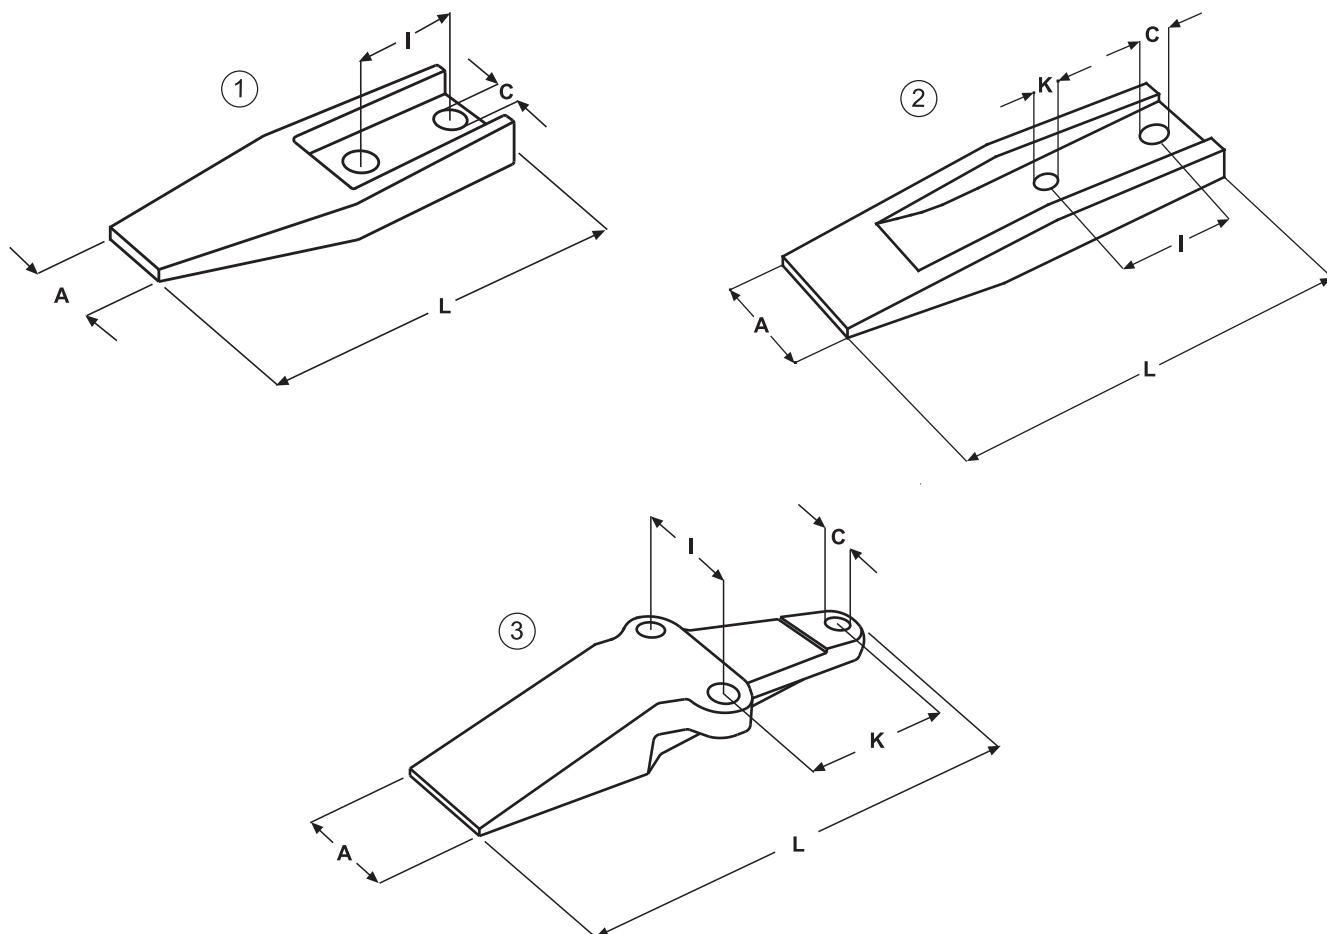

DENTI PER BENNE MORDENTI
 GRAB TEETH
 GREIFERZÄHNE
 DENTS POUR PELLE PRENEUSES

NS. RIF. OUR REF. UNS. REF. NOTRE REF.	N. ORIGINALE ORIGINAL NO. ORIGINAL NR. N. D'ORIGINE	FIGURA FIGURE FIGUR FIGURE	DIMENSIONI - DIMENSIONS - ABMESSUNGEN - DIMENSIONS					PESO WEIGHT GEWICHT POIDS (KG)
			L	A	I	K	C	
E 560	-	1	190	30	56	107	16.5	1.60
E 563	-	2	210	62	68	16	18	1.70
E 570	3390181 - 9169430	3	330	75	80	140	18	5.50