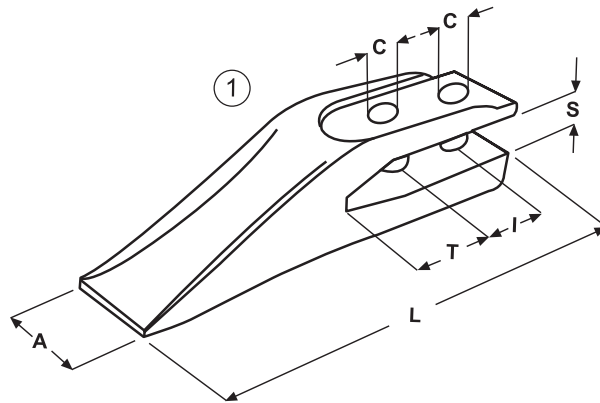

DENTI A FORCELLA TIPO **PALAZZANI**

FORK TEETH TYPE PALAZZANI

GABELZÄHNE TYP PALAZZANI

DENTS À FOURCHE TYPE PALAZZANI

MODELLO MODEL MODELL MODÈLE	NS. RIF. OUR REF. UNS. REF. NOTRE REF.	N. ORIGINALE ORIGINAL NO. ORIGINAL NR. N. D'ORIGINE	FIGURA FIGURE FIGUR FIGURE	DIMENSIONI - DIMENSIONS ABMESSUNGEN - DIMENSIONS						PESO WEIGHT GEWICHT POIDS (KG)	VITE / DADO BOLT / NUT SCHRAUBE / MUTTER BOULON / ÉCROU
				L	A	T	I	S	C		
TERNE BACK-HOE LOADERS BAGGERLADER TRACTO-PELLES	E 20.2	14.02.0028	1	222	53	48	50	22	15	1.7	E 603
	E 30.8	14.02.0007	1	275	61	47	90	22	13	2.7	E 602

DENTI A FORCELLA TIPO **VENIERI**

FORK TEETH TYPE VENIERI

GABELZÄHNE TYP VENIERI

DENTS À FOURCHE TYPE VENIERI

MODELLO MODEL MODELL MODÈLE	NS. RIF. OUR REF. UNS. REF. NOTRE REF.	N. ORIGINALE ORIGINAL NO. ORIGINAL NR. N. D'ORIGINE	FIGURA FIGURE FIGUR FIGURE	DIMENSIONI - DIMENSIONS ABMESSUNGEN - DIMENSIONS						PESO WEIGHT GEWICHT POIDS (KG)	VITE / DADO BOLT / NUT SCHRAUBE / MUTTER BOULON / ÉCROU
				L	A	T	I	S	C		
TERNE BACK-HOE LOADERS BAGGERLADER TRACTO-PELLES	E 30.6	091.0.005	2	275	61	62	45	22	15	2.7	E 603