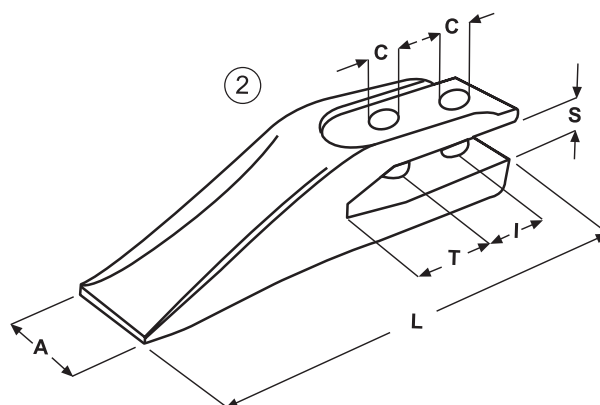

DENTI A FORCELLA TIPO **PALAZZANI**

FORK TEETH TYPE PALAZZANI

GABELZÄHNE TYP PALAZZANI

DENTS À FOURCHE TYPE PALAZZANI

MODELLO MODEL MODELL MODÈLE	NS. RIF. OUR REF. UNS. REF. NOTRE REF.	N. ORIGINALE ORIGINAL NO. ORIGINAL NR. N. D'ORIGINE	FIGURA FIGURE FIGUR FIGURE	DIMENSIONI - DIMENSIONS ABMESSUNGEN - DIMENSIONS						PESO WEIGHT GEWICHT POIDS (KG)	VITE / DADO BOLT / NUT SCHRAUBE / MUTTER BOULON / ÉCROU
				L	A	T	I	S	C		
TERNE BACK-HOE LOADERS BAGGERLADER TRACTO-PELLES	E 20.2	14.02.0028	1	222	53	48	50	22	15	1.7	E 603
	E 30.8	14.02.0007	1	275	61	47	90	22	13	2.7	E 602

DENTI A FORCELLA TIPO **VENIERI**

FORK TEETH TYPE VENIERI

GABELZÄHNE TYP VENIERI

DENTS À FOURCHE TYPE VENIERI

MODELLO MODEL MODELL MODÈLE	NS. RIF. OUR REF. UNS. REF. NOTRE REF.	N. ORIGINALE ORIGINAL NO. ORIGINAL NR. N. D'ORIGINE	FIGURA FIGURE FIGUR FIGURE	DIMENSIONI - DIMENSIONS ABMESSUNGEN - DIMENSIONS						PESO WEIGHT GEWICHT POIDS (KG)	VITE / DADO BOLT / NUT SCHRAUBE / MUTTER BOULON / ÉCROU
				L	A	T	I	S	C		
TERNE BACK-HOE LOADERS BAGGERLADER TRACTO-PELLES	E 30.6	091.0.005	2	275	61	62	45	22	15	2.7	E 603