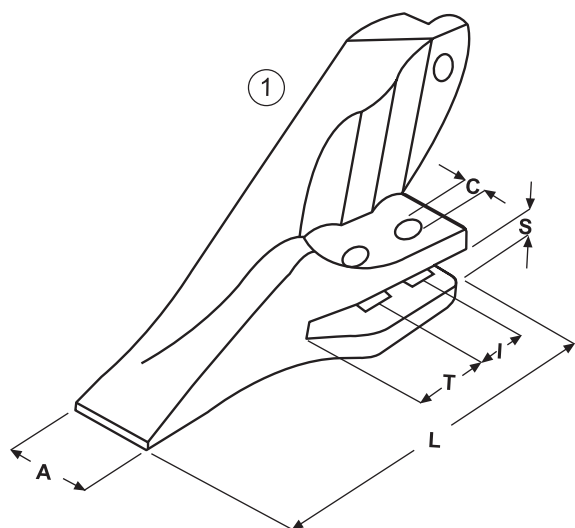

DENTI A FORCELLA TIPO **NEW HOLLAND**

FORK TEETH TYPE NEW HOLLAND

GABELZÄHNE TYP NEW HOLLAND

DENTS À FOURCHE TYPE NEW HOLLAND

MODELLO MODEL MODELL MODÈLE	NS. RIF. OUR REF. UNS. REF. NOTRE REF.	N. ORIGINALE ORIGINAL NO. ORIGINAL NR. N. D'ORIGINE	FIGURA FIGURE FIGUR FIGURE	DIMENSIONI - DIMENSIONS ABMESSUNGEN - DIMENSIONS						PESO WEIGHT GEWICHT POIDS (KG)	VITE / DADO BOLT / NUT SCHRAUBE / MUTTER BOULON / ÉCROU
				L	A	T	I	S	C		
TERNE BACK-HOE LOADERS BAGGERLADER TRACTO-PELLES	E 29	85801109 85811440	2	270	62	51	75	22	17	3.5	E 621
	E 29 R	85801377 85824017	1	270	52	51	75	22	17	5.3	E 621
	E 29 L	85801376 85824016	1	270	52	51	75	22	17	5.3	E 621