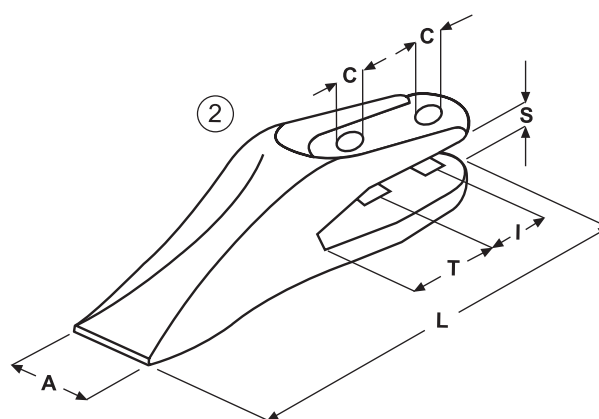

DENTI A FORCELLA TIPO **NEW HOLLAND**

FORK TEETH TYPE NEW HOLLAND

GABELZÄHNE TYP NEW HOLLAND

DENTS À FOURCHE TYPE NEW HOLLAND

MODELLO MODEL MODELL MODÈLE	NS. RIF. OUR REF. UNS. REF. NOTRE REF.	N. ORIGINALE ORIGINAL NO. ORIGINAL NR. N. D'ORIGINE	FIGURA FIGURE FIGUR FIGURE	DIMENSIONI - DIMENSIONS ABMESSUNGEN - DIMENSIONS						PESO WEIGHT GEWICHT POIDS (KG)	VITE / DADO BOLT / NUT SCHRAUBE / MUTTER BOULON / ÉCROU
				L	A	T	I	S	C		
TERNE BACK-HOE LOADERS BAGGERLADER TRACTO-PELLES	E 29	85801109 85811440	2	270	62	51	75	22	17	3.5	E 621
	E 29 R	85801377 85824017	1	270	52	51	75	22	17	5.3	E 621
	E 29 L	85801376 85824016	1	270	52	51	75	22	17	5.3	E 621