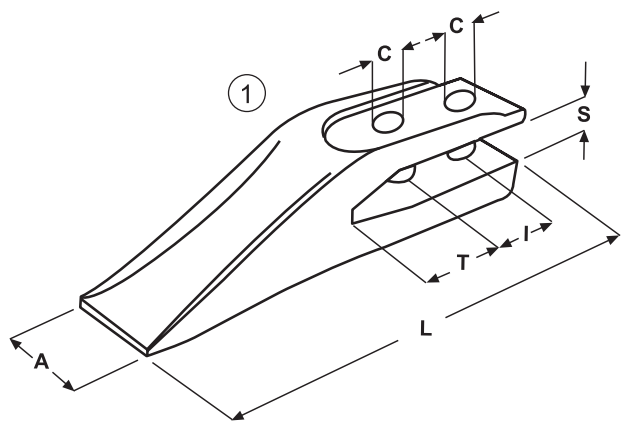

DENTI A FORCELLA TIPO **NEUSON**

FORK TEETH TYPE NEUSON

GABELZÄHNE TYP NEUSON

DENTS À FOURCHE TYPE NEUSON

MODELLO MODEL MODELL MODÈLE	NS. RIF. OUR REF. UNS. REF. NOTRE REF.	N. ORIGINALE ORIGINAL NO. ORIGINAL NR. N. D'ORIGINE	FIGURA FIGURE FIGUR FIGURE	DIMENSIONI - DIMENSIONS ABMESSUNGEN - DIMENSIONS						PESO WEIGHT GEWICHT POIDS (KG)	VITE / DADO BOLT / NUT SCHRAUBE / MUTTER BOULON / ÉCROU
				L	A	T	I	S	C		
MINI ESCAVATORI MINI EXCAVATORS	E 11 N	2006035	1	190	50	37	45	17	13	1.3	E 600
MINIBAGGER	E 20 N	9706130	1	222	53	51	60	17	13	1.7	E 602
MINI EXCAVATEURS	E 25	5006001	2	250	54	51	44.5	22	20.5	2.5	E 622