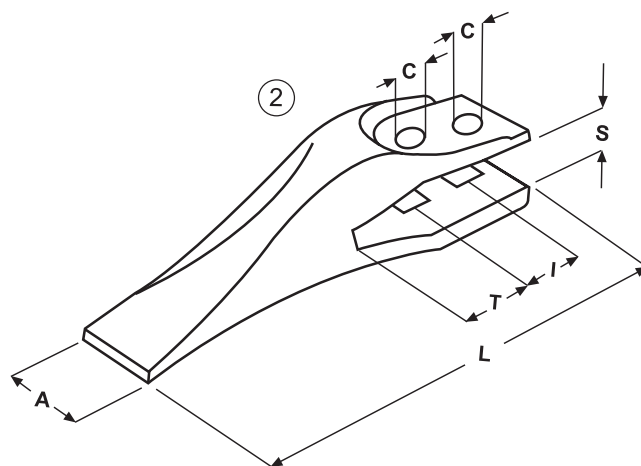

DENTI A FORCELLA TIPO **NEUSON**

FORK TEETH TYPE NEUSON

GABELZÄHNE TYP NEUSON

DENTS À FOURCHE TYPE NEUSON

MODELLO MODEL MODELL MODÈLE	NS. RIF. OUR REF. UNS. REF. NOTRE REF.	N. ORIGINALE ORIGINAL NO. ORIGINAL NR. N. D'ORIGINE	FIGURA FIGURE FIGUR FIGURE	DIMENSIONI - DIMENSIONS ABMESSUNGEN - DIMENSIONS						PESO WEIGHT GEWICHT POIDS (KG)	VITE / DADO BOLT / NUT SCHRAUBE / MUTTER BOULON / ÉCROU
				L	A	T	I	S	C		
MINI ESCAVATORI MINI EXCAVATORS	E 11 N	2006035	1	190	50	37	45	17	13	1.3	E 600
MINIBAGGER	E 20 N	9706130	1	222	53	51	60	17	13	1.7	E 602
MINI EXCAVATEURS	E 25	5006001	2	250	54	51	44.5	22	20.5	2.5	E 622