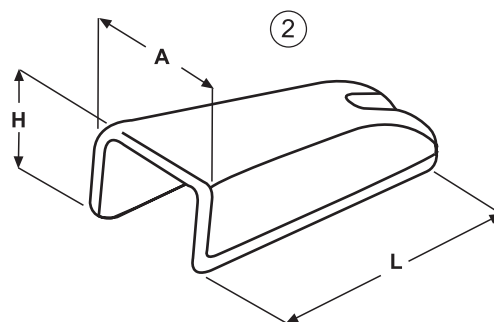

DENTI E CUSTODIE TIPO **LEHNHOFF**
 LEHNHOFF TYPE TEETH AND ADAPTERS
 ZÄHNE UND HÜLSEN TYP LEHNHOFF
 DENTS ET PORTE-DENTS TYPE LEHNHOFF

NS. RIF. OUR REF. UNS. REF. NOTRE REF.	N. ORIGINALE ORIGINAL NO. ORIGINAL NR. N. D'ORIGINE	FIGURA FIGURE FIGUR FIGURE	DIMENSIONI - DIMENSIONS ABMESSUNGEN - DIMENSIONS				PESO WEIGHT GEWICHT POIDS (KG)	FORZA DI STRAPPO BREAK-OUT FORCE ZUGFESTIGKEIT FORCE D'ARRACHEMENT (KG)
			L	A	B	H		
E 67	400 F	1	212	50	34	34	1.6	4500
E 69	011 HS	2	125	56	-	47	1.0	
E 64	11 S	3	93	30	10.5	3	0.07	
E 68	411 F	1	235	65	34	34	2.2	5500
E 69	011 HS	2	125	56	-	47	1.0	
E 64	11 S	3	93	30	10.5	3	0.07	