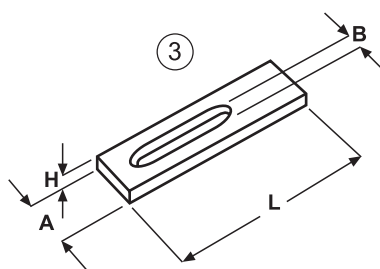

DENTI E CUSTODIE TIPO **LEHNHOFF**
 LEHNHOFF TYPE TEETH AND ADAPTERS
 ZÄHNE UND HÜLSEN TYP LEHNHOFF
 DENTS ET PORTE-DENTS TYPE LEHNHOFF

NS. RIF. OUR REF. UNS. REF. NOTRE REF.	N. ORIGINALE ORIGINAL NO. ORIGINAL NR. N. D'ORIGINE	FIGURA FIGURE FIGUR FIGURE	DIMENSIONI - DIMENSIONS ABMESSUNGEN - DIMENSIONS				PESO WEIGHT GEWICHT POIDS (KG)	FORZA DI STRAPPO BREAK-OUT FORCE ZUGFESTIGKEIT FORCE D'ARRACHEMENT (KG)
			L	A	B	H		
E 67	400 F	1	212	50	34	34	1.6	4500
E 69	011 HS	2	125	56	-	47	1.0	
E 64	11 S	3	93	30	10.5	3	0.07	
E 68	411 F	1	235	65	34	34	2.2	5500
E 69	011 HS	2	125	56	-	47	1.0	
E 64	11 S	3	93	30	10.5	3	0.07	