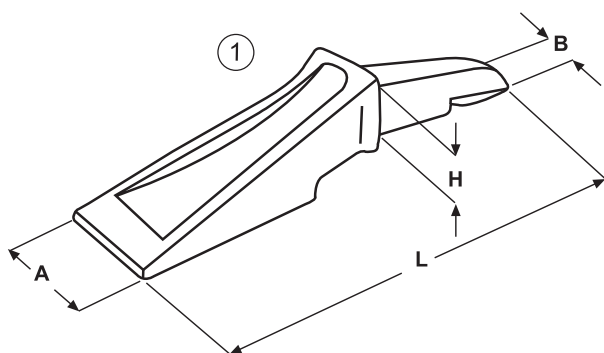

DENTI E CUSTODIE TIPO **LEHNHOFF**
 LEHNHOFF TYPE TEETH AND ADAPTERS
 ZÄHNE UND HÜLSEN TYP LEHNHOFF
 DENTS ET PORTE-DENTS TYPE LEHNHOFF

NS. RIF. OUR REF. UNS. REF. NOTRE REF.	N. ORIGINALE ORIGINAL NO. ORIGINAL NR. N. D'ORIGINE	FIGURA FIGURE FIGUR FIGURE	DIMENSIONI - DIMENSIONS ABMESSUNGEN - DIMENSIONS				PESO WEIGHT GEWICHT POIDS (KG)	FORZA DI STRAPPO BREAK-OUT FORCE ZUGFESTIGKEIT FORCE D'ARRACHEMENT (KG)
			L	A	B	H		
E 67	400 F	1	212	50	34	34	1.6	4500
E 69	011 HS	2	125	56	-	47	1.0	
E 64	11 S	3	93	30	10.5	3	0.07	
E 68	411 F	1	235	65	34	34	2.2	5500
E 69	011 HS	2	125	56	-	47	1.0	
E 64	11 S	3	93	30	10.5	3	0.07	