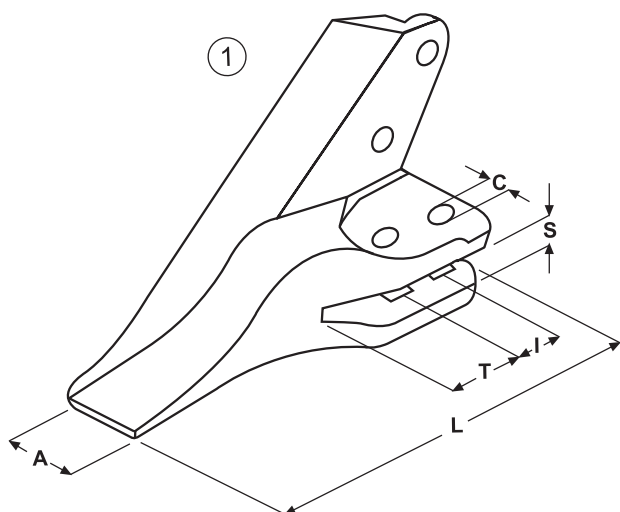

DENTI A FORCELLA TIPO **KOMATSU**

FORK TEETH TYPE KOMATSU

GABELZÄHNE TYP KOMATSU

DENTS À FOURCHE TYPE KOMATSU

| MODELLO MODEL MODELL MODÈLE | NS. RIF. OUR REF. UNS. REF. NOTRE REF. | N. ORIGINALE ORIGINAL NO. ORIGINAL NR. N. D'ORIGINE | FIGURA FIGURE FIGUR FIGURE | DIMENSIONI - DIMENSIONS ABMESSUNGEN - DIMENSIONS | | | | | | PESO WEIGHT GEWICHT POIDS (KG) | VITE / DADO BOLT / NUT SCHRAUBE / MUTTER BOULON / ÉCROU |
|---|---|--|-------------------------------------|---|----|------|----|----|----|--|--|
| | | | | L | A | T | I | S | C | | |
| TERNE BACK-HOE LOADERS BAGGERLADER TRACTO-PELLES | E 27 | 312204054 42N-883-1390 | 2 | 285 | 50 | 51 | 80 | 22 | 18 | 3.7 | E 620 |
| | E 27 R | 312204052 42N-812-1230 | 1 | 300 | 50 | 47.5 | 80 | 22 | 18 | 6.8 | E 620 |
| | E 27 L | 312204053 42N-812-1220 | 1 | 300 | 50 | 47.5 | 80 | 22 | 18 | 6.8 | E 620 |