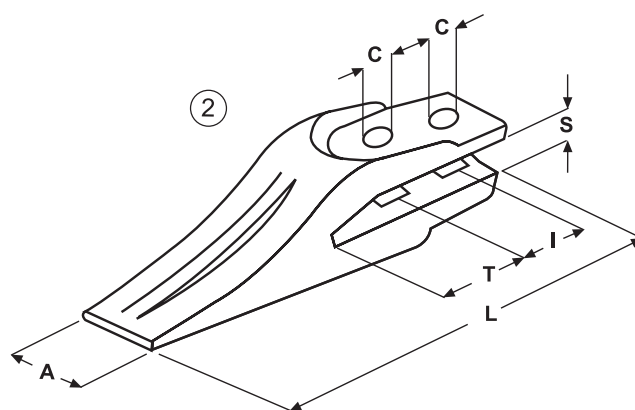

DENTI A FORCELLA TIPO **KOMATSU**

FORK TEETH TYPE KOMATSU

GABELZÄHNE TYP KOMATSU

DENTS À FOURCHE TYPE KOMATSU

| MODELLO MODEL MODELL MODÈLE | NS. RIF. OUR REF. UNS. REF. NOTRE REF. | N. ORIGINALE ORIGINAL NO. ORIGINAL NR. N. D'ORIGINE | FIGURA FIGURE FIGUR FIGURE | DIMENSIONI - DIMENSIONS ABMESSUNGEN - DIMENSIONS | | | | | | PESO WEIGHT GEWICHT POIDS (KG) | VITE / DADO BOLT / NUT SCHRAUBE / MUTTER BOULON / ÉCROU |
|---|---|--|-------------------------------------|---|----|------|----|----|----|--|--|
| | | | | L | A | T | I | S | C | | |
| TERNE BACK-HOE LOADERS BAGGERLADER TRACTO-PELLES | E 27 | 312204054 42N-883-1390 | 2 | 285 | 50 | 51 | 80 | 22 | 18 | 3.7 | E 620 |
| | E 27 R | 312204052 42N-812-1230 | 1 | 300 | 50 | 47.5 | 80 | 22 | 18 | 6.8 | E 620 |
| | E 27 L | 312204053 42N-812-1220 | 1 | 300 | 50 | 47.5 | 80 | 22 | 18 | 6.8 | E 620 |