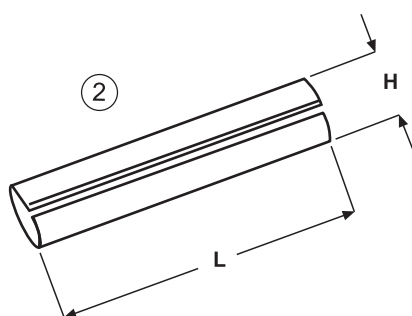

BLOCCAGGI TIPO **BOFORS**

BOFORS TYPE LOCKS

SICHERUNGEN TYP BOFORS

CLAVETAGES TYPE BOFORS

NS. RIF. OUR REF. UNS. REF. NOTRE REF.	N. ORIGINALE ORIGINAL NO. ORIGINAL NR. N. D'ORIGINE	FIGURA FIGURE FIGUR FIGURE	DIMENSIONI - DIMENSIONS ABMESSUNGEN - DIMENSIONS			PESO WEIGHT GEWICHT POIDS (KG)	DENTE TOOTH ZAHN DENT
			L	B	H		
E 250	6254673 - 30201	1	59	27	8	0.05	E 180 - E 200
E 251	6254675 - 31201	1	73	32	10	0.09	E 150 - E 185 - E 205
E 252	6254677 - 32201	1	87	35	10	0.13	E 155 - E 155 S - E 210
E 253	6254682 - 33201	1	96	40	11	0.18	E 160 - E 165 - E 215
E 254	6254679 - 35201	1	120	50	13	0.27	E 170

SPINE DI FISSAGGIO

RETAINING PINS

SICHERUNGSBOLZEN

AXES DE FIXATION

NS. RIF. OUR REF. UNS. REF. NOTRE REF.	FIGURA FIGURE FIGUR FIGURE	DIMENSIONI - DIMENSIONS ABMESSUNGEN - DIMENSIONS		PESO WEIGHT GEWICHT POIDS (KG)	DENTE TOOTH ZAHN DENT
		L	H		
E 633	2	80	15	0.07	E 150.1 - E 155.1 - E 155S.1
E 638	2	100	25	0.22	E 160.1 - E 165.1
E 640	2	120	27	0.30	E 170.1