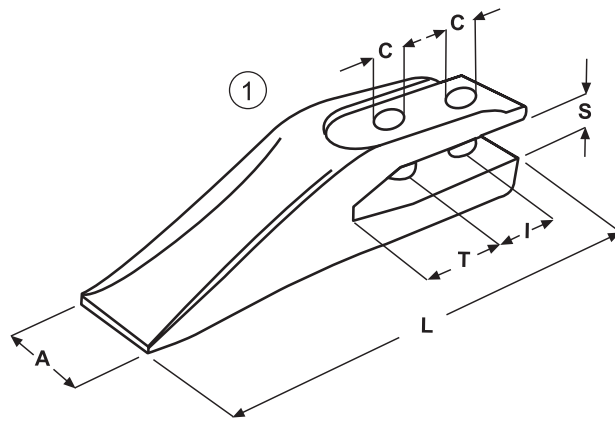

DENTI A FORCELLA TIPO **BOBCAT**
 FORK TEETH TYPE BOBCAT
 GABELZÄHNE TYP BOBCAT
 DENTS À FOURCHE TYPE BOBCAT

MODELLO MODEL MODELL MODÈLE	NS. RIF. OUR REF. UNS. REF. NOTRE REF.	N. ORIGINALE ORIGINAL NO. ORIGINAL NR. N. D'ORIGINE	FIGURA FIGURE FIGUR FIGURE	DIMENSIONI - DIMENSIONS ABMESSUNGEN - DIMENSIONS						PESO WEIGHT GEWICHT POIDS (KG)	VITE / DADO BOLT / NUT SCHRAUBE / MUTTER BOULON / ÉCROU
				L	A	T	I	S	C		
TERNE BACK-HOE LOADERS BAGGERLADER TRACTO-PELLES	E 11 B	7000986	1	190	50	37	45	17	13	1.3	E 600
	E 20 B	7000987	1	222	53	48	50	22	15	1.7	E 603
	E 30 B	7000988	1	275	61	51	80	22	15	2.7	E 603